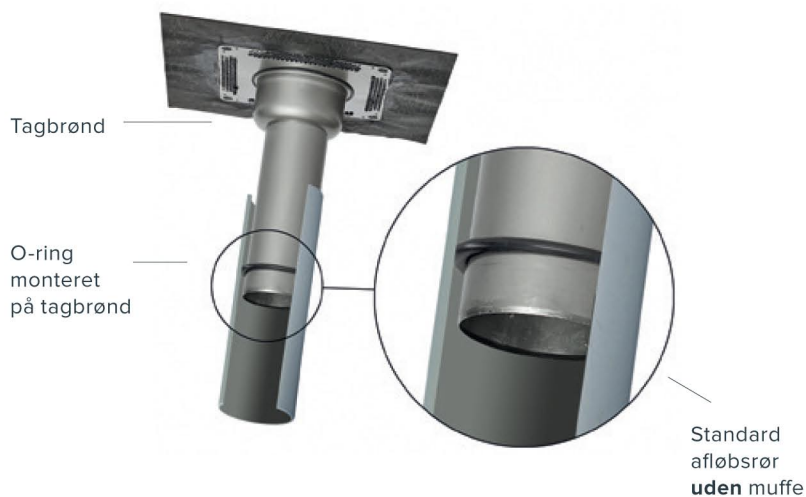

JUAL SPECIFIKATION TIL MUFFE- OG INDSTIKSBRØND

TAGBRØND

MONTERET I STANDARDRØR MED MUFFE

TAGBRØND

MONTERET MED O-RING I STANDARDRØR UDEN MUFFE

TAGBRØND

MONTERET MED OPSTUVNINGSPAKNING I STANDARDRØR UDEN MUFFE