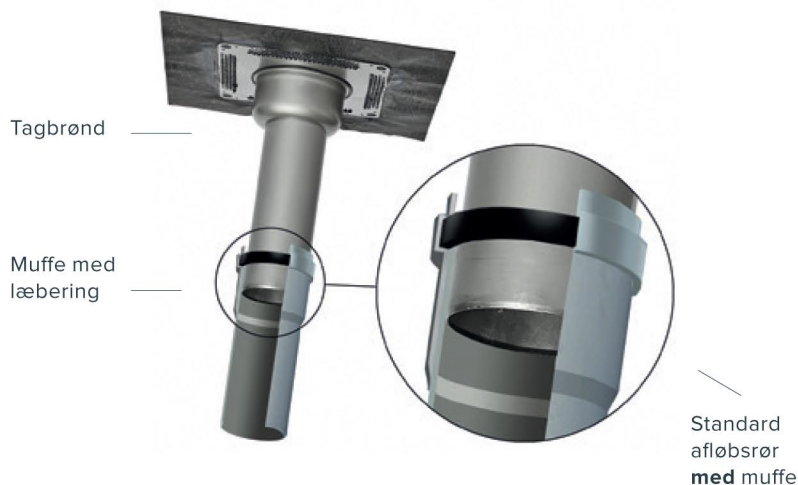

JUAL SPECIFIKATION TIL MUFFE- OG INDSTIKSBRØND

TAGBRØND

MONTERET I STANDARDRØR MED MUFFE

TAGBRØND

MONTERET MED O-RING I STANDARDRØR UDEN MUFFE

TAGBRØND

MONTERET MED OPSTUVNINGSPAKNING I STANDARDRØR UDEN MUFFE