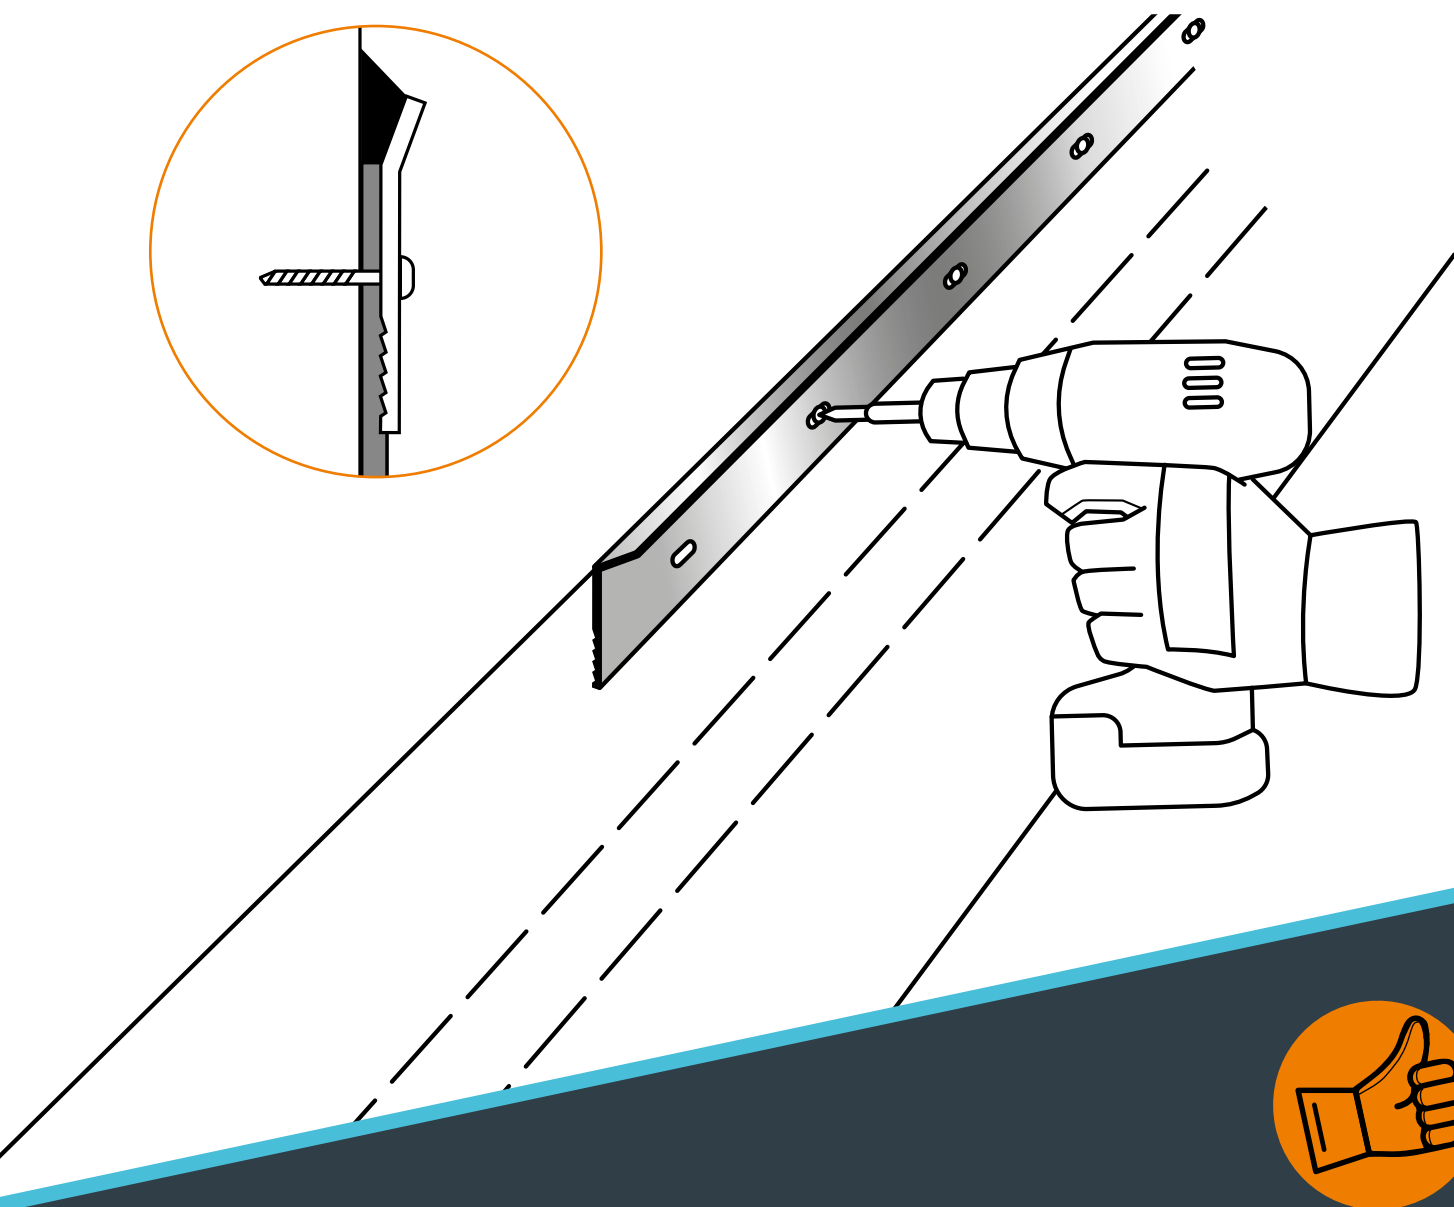

JUAL KLEMLISTE

MONTAGEVEJLEDNING

Klemliste

MONTAGEVEJLEDNING

JUAL Klemliste

ANVENDELSE

Klemliste anvendes som afslutning ved lodret inddækning med tagpap eller andet inddækningsmateriale.

JUAL Klemliste findes i tre varianter:

Standard: Varenummer 72200
2,0 mm natureloxeret aluminium

Varenummer 72300
2,0 mm sortlakeret aluminium

Light: Varenummer 72203
1,3 mm natureloxeret aluminium

MATERIALER

Alle klem机场er er fremstillet i aluminium EN AW-6063