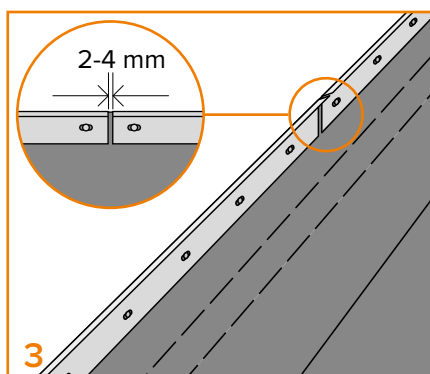

JUAL KLEMLISTE

MONTAGEVEJLEDNING

Klemliste

MONTAGEVEJLEDNING

JUAL Klemliste

ANVENDELSE

Klemliste anvendes som afslutning ved lodret inddækning med tagpap eller andet inddækningsmateriale.

JUAL Klemliste findes i tre varianter:

Standard: Varenummer 72200
2,0 mm natureloxeret aluminium

Varenummer 72300
2,0 mm sortlakeret aluminium

Light: Varenummer 72203
1,3 mm natureloxeret aluminium

MATERIALER

Alle klem机场er er fremstillet i aluminium EN AW-6063