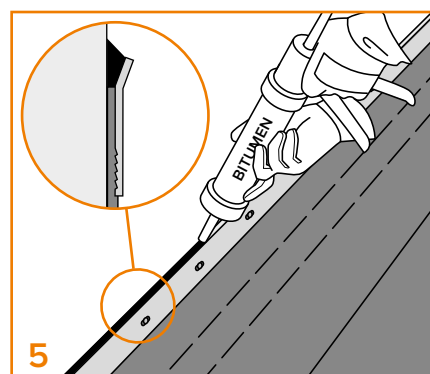

JUAL KLEMLISTE

MONTAGEVEJLEDNING

Klemliste

MONTAGEVEJLEDNING

JUAL Klemliste

ANVENDELSE

Klemliste anvendes som afslutning ved lodret inddækning med tagpap eller andet inddækningsmateriale.

JUAL Klemliste findes i tre varianter:

Standard: Varenummer 72200
2,0 mm natureloxeret aluminium

Varenummer 72300
2,0 mm sortlakeret aluminium

Light: Varenummer 72203
1,3 mm natureloxeret aluminium

MATERIALER

Alle klem机场er er fremstillet i aluminium EN AW-6063