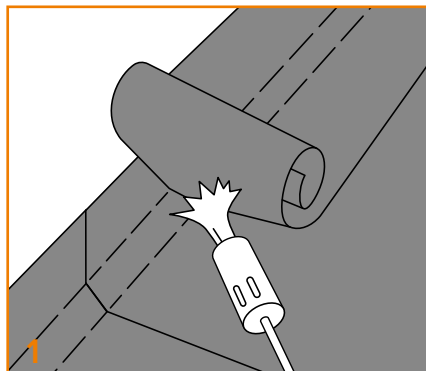

JUAL KLEMLISTE

MONTAGEVEJLEDNING

Klemliste

MONTAGEVEJLEDNING

JUAL Klemliste

ANVENDELSE

Klemliste anvendes som afslutning ved lodret inddækning med tagpap eller andet inddækningsmateriale.

JUAL Klemliste findes i tre varianter:

Standard: Varenummer 72200
2,0 mm natureloxeret aluminium

Varenummer 72300
2,0 mm sortlakeret aluminium

Light: Varenummer 72203
1,3 mm natureloxeret aluminium

MATERIALER

Alle klem机场er er fremstillet i aluminium EN AW-6063