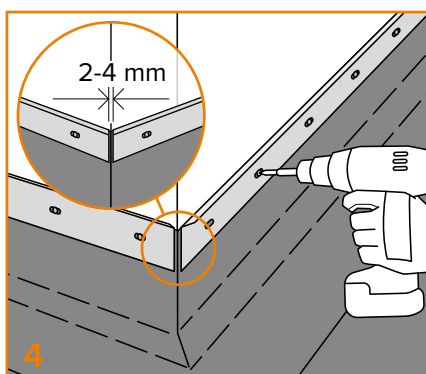

JUAL KLEMLISTE

MONTAGEVEJLEDNING

Klemliste

MONTAGEVEJLEDNING

JUAL Klemliste

ANVENDELSE

Klemliste anvendes som afslutning ved lodret inddækning med tagpap eller andet inddækningsmateriale.

JUAL Klemliste findes i tre varianter:

Standard: Varenummer 72200
2,0 mm natureloxeret aluminium

Varenummer 72300
2,0 mm sortlakeret aluminium

Light: Varenummer 72203
1,3 mm natureloxeret aluminium

MATERIALER

Alle klem机场er er fremstillet i aluminium EN AW-6063