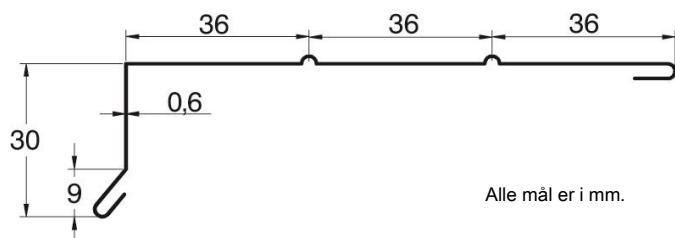

JUAL

KAPSEL 27

CE-mærkede i henhold til DS/EN-14783

PRODUKTBESKRIVELSE

JUAL Kapsel 27

ANVENDELSE:

Universalkapsel er bukket med mulighed for individuel tilpasning

STANDARDMATERIALER:

Aluminium, EN AW-1050, Vejrbestandig, blank
 Aluminium, EN AW-3105, Polyesterlakeret i RAL 9005 (sort)

Installation og anvendelse skal foregå ifølge seneste brancheanvisninger.

VARENUMRE

| TYPE | ANTAL PR. KOLLI | TYKKELSE MM | ALUMINIUM BLANK | ALUMINIUM SORTLAKERET |
|----------------------|-----------------|----------------|--------------------|--------------------------|
| JUAL Universalkapsel | 100 meter | 0,6 | 19001 | 19001-22 |

TEKNISK INFORMATION

Kapsel 27

Universalkapsel

Længde 1000 mm