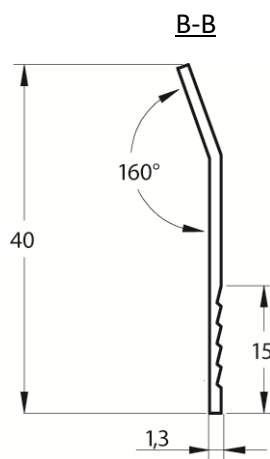

Light klemliste

Light klemliste leveres kun i Natur-eloxeret aluminium.