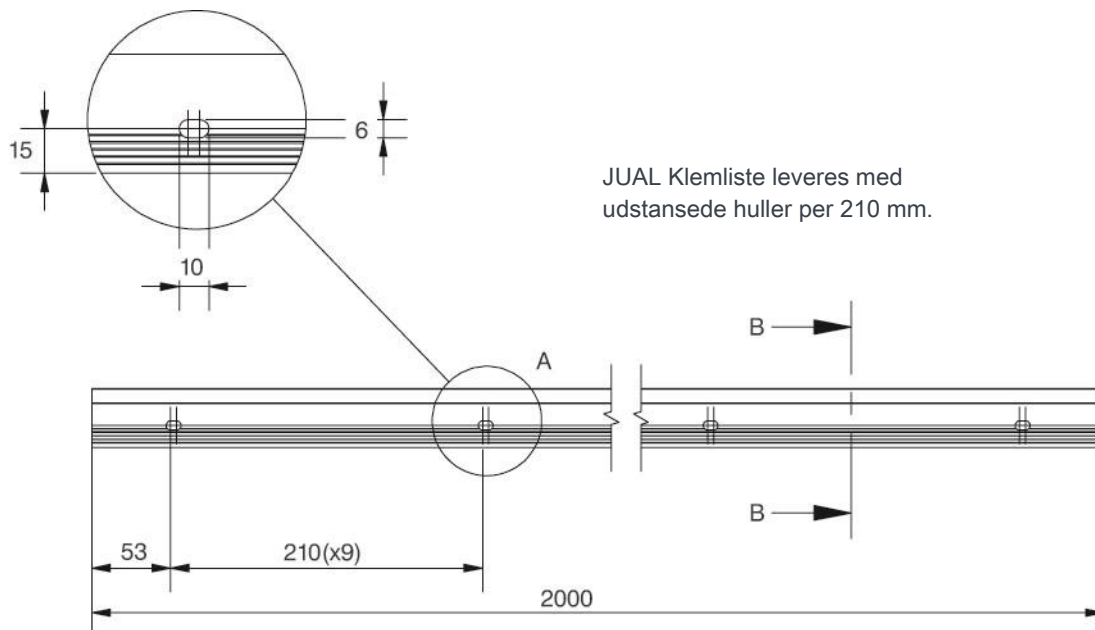

TEKNISK INFORMATION

Standard klemliste

Standard klemliste leveres i Natur-eloxeret og sortlakeret aluminium RAL 9005 gl.30.