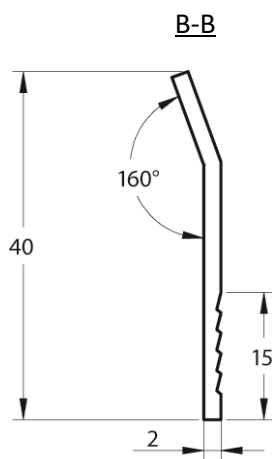

TEKNISK INFORMATION

Standard klemliste

Standard klemliste leveres i Natur-eloxeret og sortlakeret aluminium RAL 9005 gl.30.