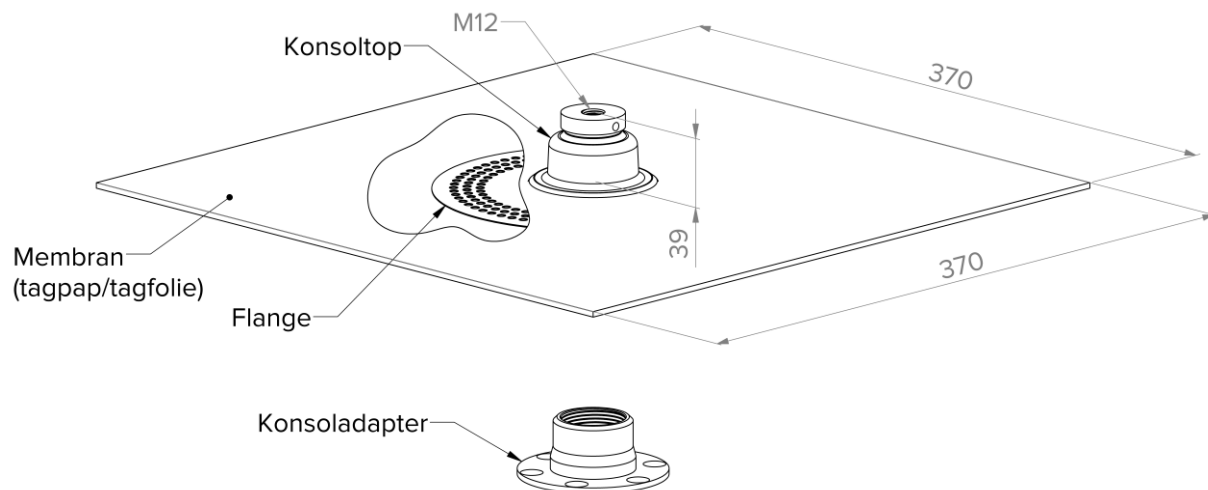

TEKNISK INFORMATION