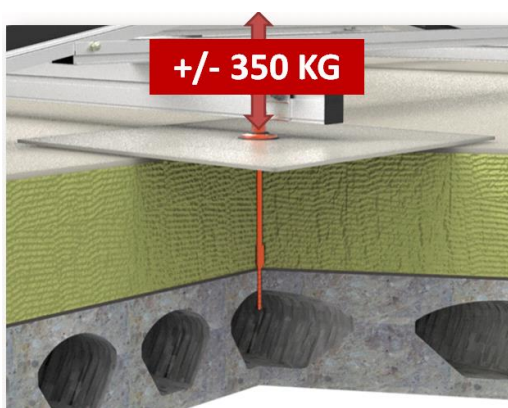

TEKNISK INFORMATION