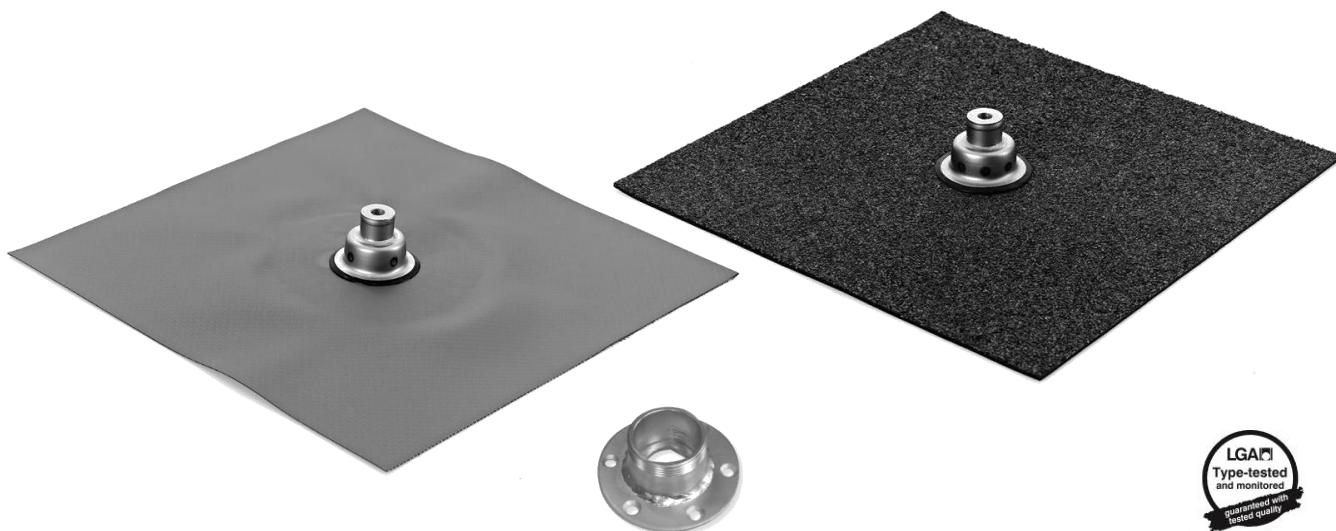

JUAL

TAGKONSOL – 1 LAGSLØSNING

PRODUKTBESKRIVELSE

JUAL Tagkonsol i rustfrit stål med tagpap/tagfolie

ANVENDELSE:

Til fastgørelse af konstruktionselementer eller installationer, eksempelvis solceller, antenner eller lignende, på kolde eller varme tagflader. Tagkonsoller leveret af JUAL A/S kan anvendes på flade tage.

JUAL anbefaler, at systemleverandører, profilleverandører, solcelleleverandører eller andre rådgivere udfører vind- og lastberegninger.

MATERIALER:

Flange: Rustfrit stål AISI 304/EN AW-1.4301

Konsoltop: Rustfrit stål AISI 304/EN AW-1.4301

Konsoladapter: Galvaniseret stål

Membran: Tagpap (underpap *eller* overpap) eller tagfolie integreres på fabrik. For ønsker om ikke-standard, kontakt JUAL.

VARENUMRE

VARENUMMER	MEMBRAN
220060-xxx	<p>”xxx” er membrankoden</p> <p>Fremstilles som standard med membrankoder:</p> <p>103, 107, 109, 110, 111, 114, 199</p> <p>201, 202, 203, 204, 206, 207, 299</p> <p>Membranoversigt findes på www.jual.dk</p>

Ved trækonstruktioner bør der foretages en individuel vurdering af konstruktionen fra projekt til projekt.

PROJEKTPLANLÆGNING:

Hver tagkonsol fastgøres i tagkonstruktionen med et JUAL konsolankre, hvorpå konsoladapteren fastgøres. Efterfølgende fastspændes tagkonsollen til adapteren, og det integrerede membranstykke svejses vandtæt til tagfladen.