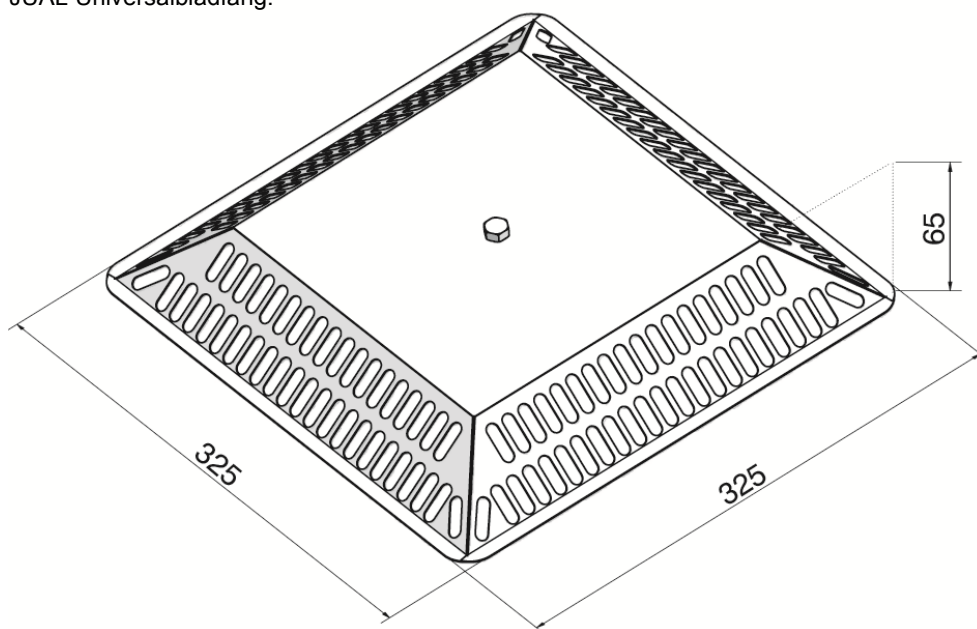

JUAL

UNIVERSALBLADFANG

PRODUKTBESKRIVELSE

JUAL Universalbladfang

ANVENDELSE:

Som universalbladfang til alle typer tagbrønde.
Passer til hhv. Ø50 – Ø160 og Ø110 – Ø250 (XL).

MATERIALER:

Rustfrit stål AISI 304 / EN 1.4401.

Ben af rustfrit stål med gummibelægning.

Installation og anvendelse skal foregå ifølge seneste brancheanvisninger.

VARENUMRE

TYPE	PASSER TIL	VARENUMMER
JUAL Universalbladfang	Ø50 – Ø160 mm	72000
JUAL Universalbladfang XL	Ø110 – Ø250 mm	72000XL

TEKNISK INFORMATION

JUAL Universalbladfang.

JUAL Universalbladfang XL

TAGBRØND DIAMETER	TAGBRØND KAPACITET VED ANVENDELSE AF BLADFANG
Ø50	3,0 L/SEK.
Ø63	2,0 L/SEK.
Ø75	2,8 L/SEK.
Ø90	3,6 L/SEK.
Ø110	4,2 L/SEK.
Ø125	8,5 L/SEK.

Gælder for begge størrelser.

Kapaciteter er ikke tilgængelige for tagbrønde større end Ø125.