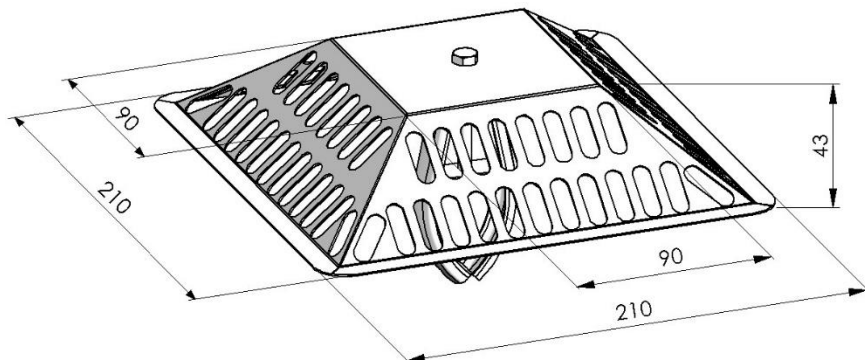

JUAL

UNIVERSALBLADFANG

PRODUKTBESKRIVELSE

JUAL Universalbladfang

ANVENDELSE:

Som universalbladfang til alle typer tagbrønde.
Passer til hhv. Ø50 – Ø160 og Ø110 – Ø250 (XL).

MATERIALER:

Rustfrit stål AISI 304 / EN 1.4401.

Ben af rustfrit stål med gummibelægning.

Installation og anvendelse skal foregå ifølge seneste brancheanvisninger.

VARENUMRE

TYPE	PASSER TIL	VARENUMMER
JUAL Universalbladfang	Ø50 – Ø160 mm	72000
JUAL Universalbladfang XL	Ø110 – Ø250 mm	72000XL

TEKNISK INFORMATION

JUAL Universalbladfang.

JUAL Universalbladfang XL

TAGBRØND DIAMETER	TAGBRØND KAPACITET VED ANVENDELSE AF BLADFANG
Ø50	3,0 L/SEK.
Ø63	2,0 L/SEK.
Ø75	2,8 L/SEK.
Ø90	3,6 L/SEK.
Ø110	4,2 L/SEK.
Ø125	8,5 L/SEK.

Gælder for begge størrelser.

Kapaciteter er ikke tilgængelige for tagbrønde større end Ø125.