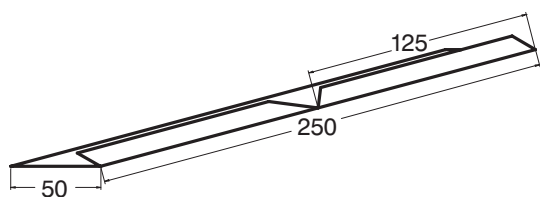

## Dobbelt Blindfals

EN14783

Yderligere  
information:  
[www.jual.dk](http://www.jual.dk)

**Anvendelse:**  
Til fiksering af skotrendesamling

**Materiale:**  
0,6 mm aluminium  
2S / EN AW-1050 vejrbestandigt

0,6 mm sortlakeret aluminium  
polyesterlakeret RAL 9005

Type		Pakning	Varenummer
JUAL Dobbelt Blindfals	0,6 mm aluminium	25 stk.	(48600)
JUAL Dobbelt Blindfals	0,6 mm aluminium sortlakeret	25 stk.	(48600-22)

**Teknisk Data:**

**Dobbelt Blindfals**

Længde 250 mm

JUAL anbefaler, at der altid anvendes blindfals  
til fiksering af skotrende under montage.

Med V-klip i midten

**Følgende materialer er lagervarer:**

Aluminium  
Zink  
Plastisol  
Rustfri syrefast  
Rustfri ikke syrefast  
Aluminium RAL 9010 præ-lakeret (Hvid)  
Aluminium RAL 9005 præ-lakeret (Sort)  
Aluminium RAL 9006 præ-lakeret (Silver)  
Aluminium RAL 7016 præ-lakeret (Antrazit)  
Foliebelagt stålplade  
Kobber  
Galvaniseret stål  
Aluzink  
Aluminium præ-eloxeret