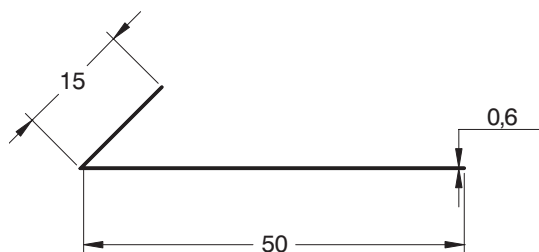

## Dobbelt Blindfals

EN14783

Yderligere  
information:  
[www.jual.dk](http://www.jual.dk)

**Anvendelse:**  
Til fiksering af skotrendesamling

**Materiale:**  
0,6 mm aluminium  
2S / EN AW-1050 vejrbestandigt

**Teknisk Data:**

**Dobbelt Blindfals**

Længde 250 mm

JUAL anbefaler, at der altid anvendes blindfals  
til fiksering af skotrende under montage.

Med V-klip i midten

**Følgende materialer er lagervarer:**

Aluminium  
Zink  
Plastisol  
Rustfri syrefast  
Rustfri ikke syrefast  
Aluminium RAL 9010 præ-lakeret (Hvid)  
Aluminium RAL 9005 præ-lakeret (Sort)  
Aluminium RAL 9006 præ-lakeret (Silver)  
Aluminium RAL 7016 præ-lakeret (Antrazit)  
Foliebelagt stålplade  
Kobber  
Galvaniseret stål  
Aluzink  
Aluminium præ-eloxeret