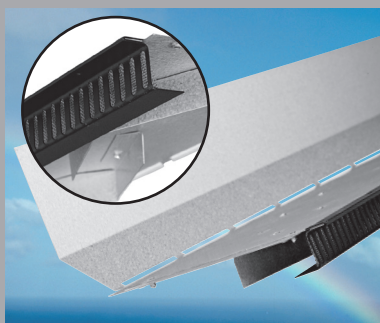

JUAL OVERGANGSUDLUFTNING

JUAL Overgangsudluftning, sort front
Varenummer 84050