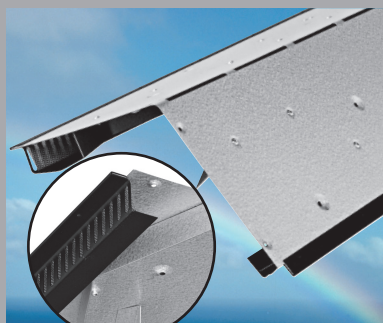

JUAL RYGNINGSUDLUFTNING

JUAL Rygningsudluftning, sort front
Varenummer 84000